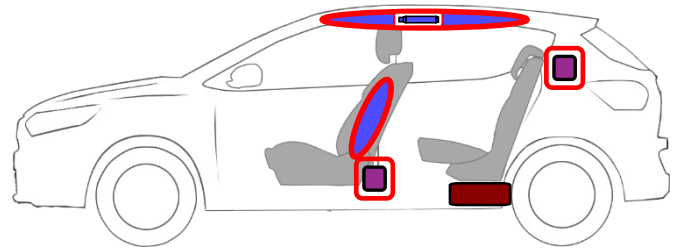

DACIA

SANDERO 3 STEPWAY

(2021 -)

2.

	Airbag		Generador de gas		Pretensores de los cinturones de seguridad		Modulo de control SRS		Sistema activo de protección para peatones
	Sistema automático de protección contra el vuelco		Amortiguador de gas / Muelle precargado		Zona de alta resistencia		Zona que necesita una atención particular		
	Batería de bajo voltaje		Ultracondensador de bajo voltaje		Depósito de combustible		Depósito de gas		Válvula de seguridad
	Batería de alto voltaje		Cableado de alto voltaje		Dispositivo de alto voltaje que desconecta el alto voltaje		Caja de fusibles de alto voltaje		Supercondensador de alto voltaje