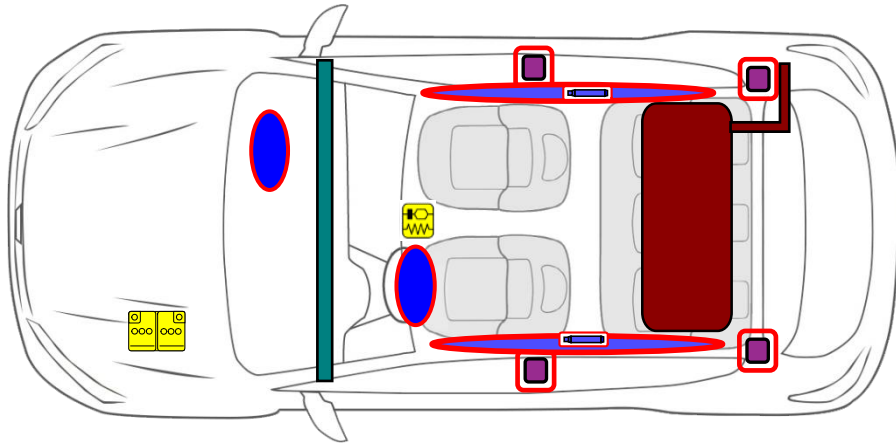

DACIA

SANDERO 3 STEPWAY

(2021 -)

2.

	Airbag		Generador de gas		Pretensores de los cinturones de seguridad		Modulo de control SRS		Sistema activo de protección para peatones
	Sistema automático de protección contra el vuelco		Amortiguador de gas / Muelle precargado		Zona de alta resistencia		Zona que necesita una atención particular		
	Batería de bajo voltaje		Ultracondensador de bajo voltaje		Depósito de combustible		Depósito de gas		Válvula de seguridad
	Batería de alto voltaje		Cableado de alto voltaje		Dispositivo de alto voltaje que desconecta el alto voltaje		Caja de fusibles de alto voltaje		Supercondensador de alto voltaje

Hueca, que se puede cortar detrás del volante

ABRIENDO EL MALETERO DEL COCHE POR DENTRO

Botón de apertura manual interno

5. Almacenamiento de energía / líquidos / gases / sólidos

	50 l	
--	------	--

10. Explicación de los pictogramas utilizados