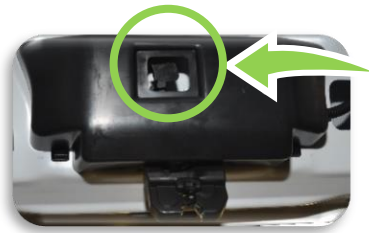

3. Control de riesgos directos / normas de seguridad

Bateria 12 Volts

Referencia interna	Fecha de version	Versión	Página
RS-BJI CROSS-2021-1	01/02/2021	1	2 / 3

4. Acceso a los ocupantes

ACERO REFORZADO

COLUMNA DE DIRECCION

Hueca, que se puede cortar detrás del volante

ABRIENDO EL MALETERO DEL COCHE POR DENTRO

Botón de apertura manual interno

5. Almacenamiento de energía / líquidos / gases / sólidos

	50 l	
--	------	--

10. Explicación de los pictogramas utilizados