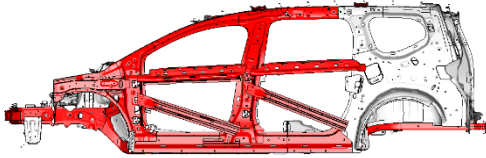

3. Control de riesgos directos / normas de seguridad

Bateria 12 Volts

Referencia interna	Fecha de version	Versión	Página
RS-BJI CROSS-2021-1	01/02/2021	1	2 / 3

4. Acceso a los ocupantes

ACERO REFORZADO

COLUMNA DE DIRECCION

Hueca, que se puede cortar detrás del volante

ABRIENDO EL MALETERO DEL COCHE POR DENTRO

Botón de apertura manual interno

5. Almacenamiento de energía / líquidos / gases / sólidos

	50 l	
--	------	--

10. Explicación de los pictogramas utilizados