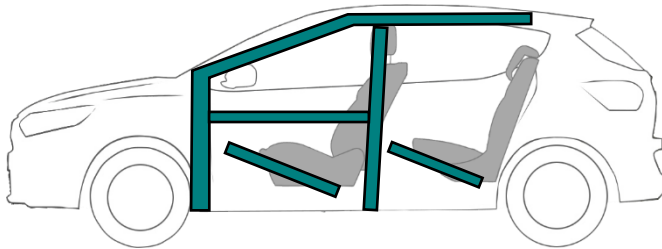

DACIA

SANDERO 3 STEPWAY

(2021 -)

2.

	Airbag		Generador de gas		Pretensores de los cinturones de seguridad		Modulo de control SRS		Sistema activo de protección para peatones
	Sistema automático de protección contra el vuelco		Amortiguador de gas / Muelle precargado		Zona de alta resistencia		Zona que necesita una atención particular		
	Batería de bajo voltaje		Ultracondensador de bajo voltaje		Depósito de combustible		Depósito de gas		Válvula de seguridad
	Batería de alto voltaje		Cableado de alto voltaje		Dispositivo de alto voltaje que desconecta el alto voltaje		Caja de fusibles de alto voltaje		Supercondensador de alto voltaje